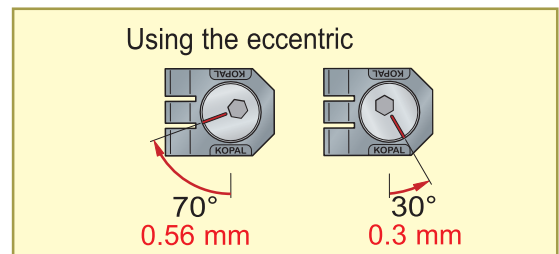

KOP-4000 Newton

Kopal 迷你夾具

- 耐衝擊
- 快速夾持
- 高夾持力
- 圓筒型體

← 4000N.

Fast 1/4 turn clamping

迷你夾具

特殊的偏心夾持設計

規格說明

規格說明	型號
① 迷你夾具夾持高度2.5mm	KOP-25210
② 加高型迷你夾具夾持高度7.5mm	KOP-25215
T型4mm扳手	KOP-25980

夾持力：4000 Newton
 扭力：9 N.m
 夾持範圍：0.86

i 偏心圓柱設計，所有方向皆可做夾持

Clamp (1 single rigid stop)
 Firmly presses the workpiece
 onto the stops.