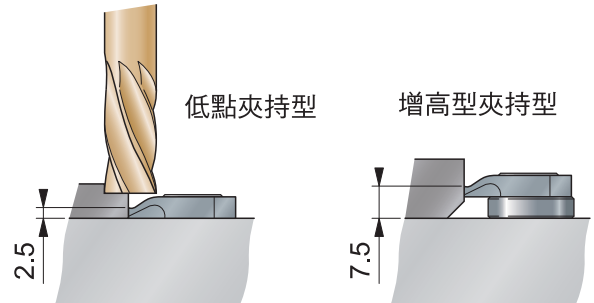

KOP-4000 Newton

Kopal 迷你夾具

- 耐衝擊
- 快速夾持
- 高夾持力
- 圓筒型體

← 4000N.

Fast 1/4 turn clamping

迷你夾具

特殊的偏心夾持設計

規格說明

規格說明	型號
① 迷你夾具夾持高度2.5mm	KOP-25210
② 加高型迷你夾具夾持高度7.5mm	KOP-25215
T型4mm扳手	KOP-25980

夾持力：4000 Newton
 扭力：9 N.m
 夾持範圍：0.86

i 偏心圓柱設計，所有方向皆可做夾持

Clamp (1 single rigid stop)
 Firmly presses the workpiece
 onto the stops.