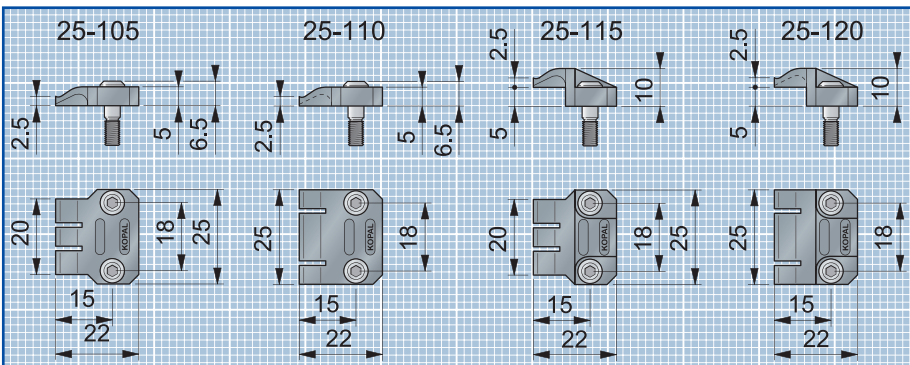

KOP-4000 Newton

Kopal 迷你固定件

規格說明

- ① 固定型2.5mm高
- ② 加強固定型2.5mm高
- ③ 加高固定型7.5mm高
- ④ 加高加強固定型7.5mm高

含螺絲

型號

- KOP-25105
- KOP-25110
- KOP-25115
- KOP-25120

i Ground fixed stops are fixed in position with special screws ensuring high precision mounting.

規格說明

- ⑤ 可旋式固定型2.5mm高
- ⑥ 加高可旋式固定型7.5mm高

含螺絲

型號

- KOP-25125
- KOP-25130