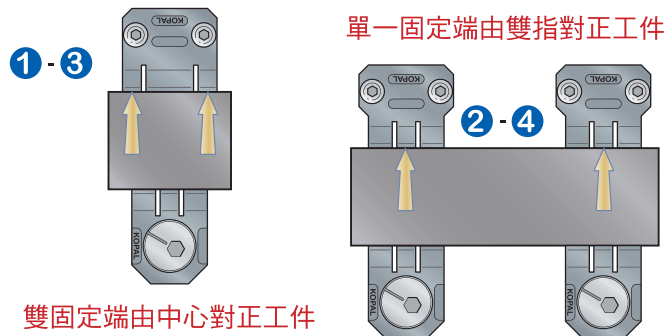

KOP-4000 Newton

Kopal 迷你固定件

規格說明

- ① 固定型2.5mm高
- ② 加強固定型2.5mm高
- ③ 加高固定型7.5mm高
- ④ 加高加強固定型7.5mm高

含螺絲

型號

- KOP-25105
- KOP-25110
- KOP-25115
- KOP-25120

i Ground fixed stops are fixed in position with special screws ensuring high precision mounting.

規格說明

- ⑤ 可旋式固定型2.5mm高
- ⑥ 加高可旋式固定型7.5mm高

含螺絲

型號

- KOP-25125
- KOP-25130