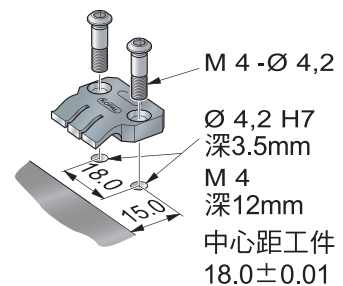

KOP-4000 Newton

Kopal 迷你固定件

規格說明

- ① 固定型2.5mm高
- ② 加強固定型2.5mm高
- ③ 加高固定型7.5mm高
- ④ 加高加強固定型7.5mm高

含螺絲

型號

- KOP-25105
- KOP-25110
- KOP-25115
- KOP-25120

i Ground fixed stops are fixed in position with special screws ensuring high precision mounting.

規格說明

- ⑤ 可旋式固定型2.5mm高
- ⑥ 加高可旋式固定型7.5mm高

含螺絲

型號

- KOP-25125
- KOP-25130