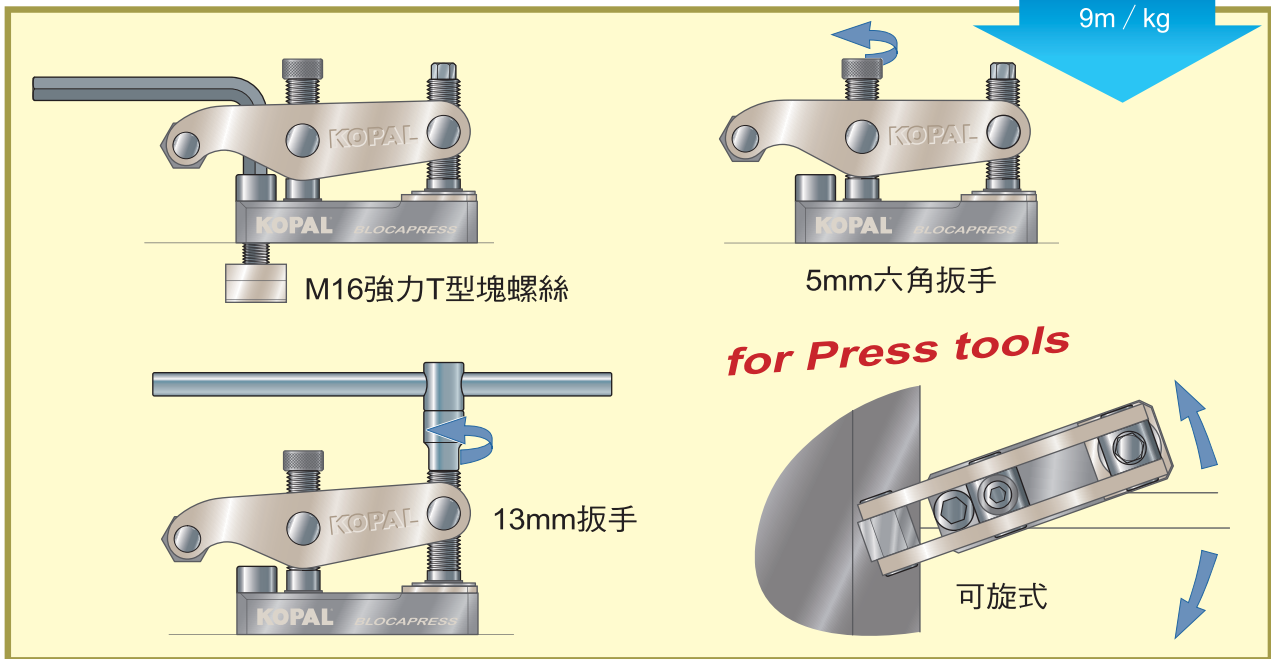

## Kopal 超級強力型壓緊器

夾持力：50000 N.  
 夾持範圍：高14mm~92mm  
 含扳手：KOP-08341  
 不含扳手：KOP-08340

9 m/kg maximum clamping torque .

**i** 不含螺絲扳手

50000 N.  
9m / kg

### 規格說明

### 型號

3種扳手

KOP-08342

- ① 滑動型扳手
- ② 6角13mm接頭
- ③ 5mm及14mm扳手