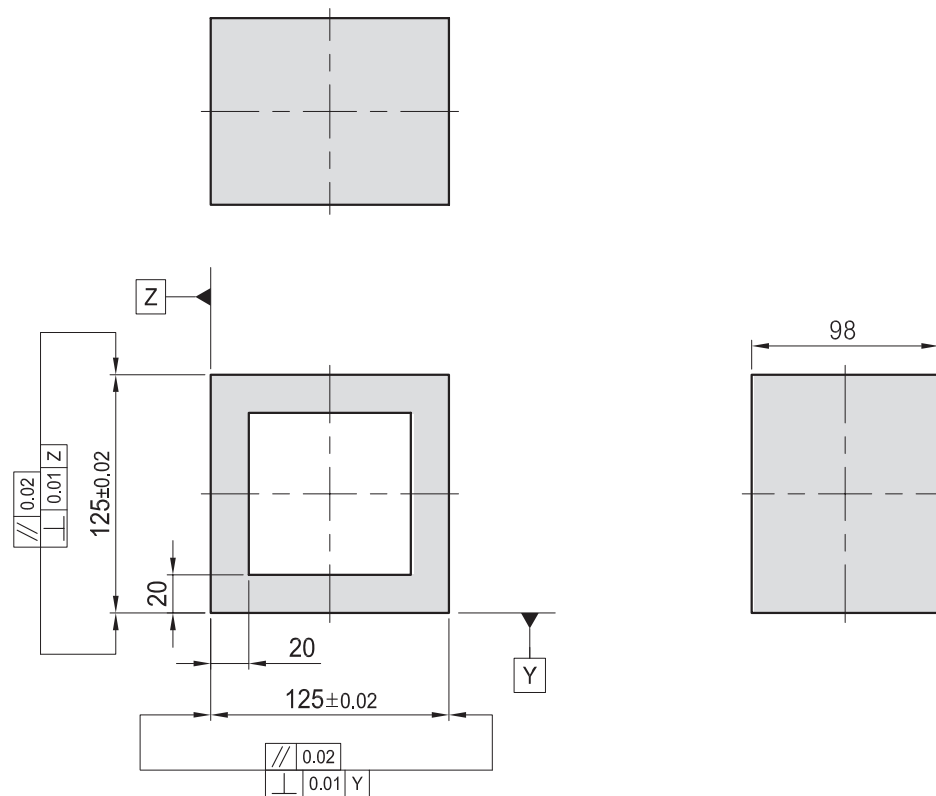

BP27

方型墊塊

RECTANGULAR CAST SECTION

- 材質：FC30
- 熱處理：燒鈍
- 用途：適用於基板或基座上
- 特長：因應工件之高低或段差給予輔助用，可依實際需要，自行鑽孔加工製作專用治具。

MODEL NO.	kg
BP27-125098-125	6

※ 特殊尺寸可另行訂製！