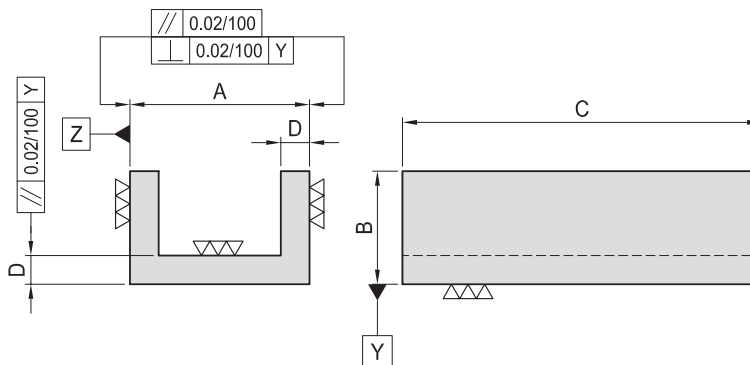

## U型治具 CHANNEL SECTION

- 材質：FC30
- 熱處理：燒鈍

MODEL NO.	A	B	C	D	kg
BC04-063100-200	100	63	200	16	4.5
BC04-063100-300	100	63	300	16	6.8
BC04-090160-300	160	90	300	20	13.0

SVF

ALV

OK-  
VISE

MITEE-  
BITE

JER-  
GENS