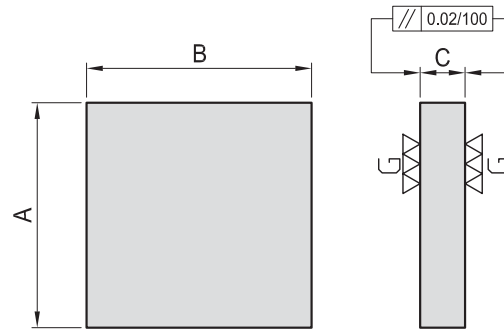

## 長方型治具板 STEEL RECTANGULAR PLATE

- 材質：S45C

MODEL NO.	A	B	C	kg
BC10-20100-100	100	100	20	1.6
BC10-20100-150		150		2.3
BC10-25150-200	150	200	25	5.9
BC10-25150-250		250		7.3
BC10-25200-200	200	200	25	7.8
BC10-25200-250		250		9.8
BC10-25250-250	250	250	25	12.0