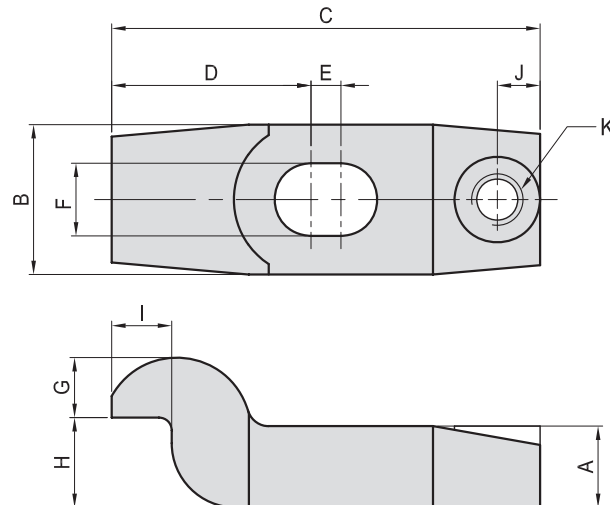

CP27

鳥型壓板 THREADED GOOSE NECK CLAMP

- 材質：S45C
- 熱處理：HRC 32°~ 38°
- 表面：染黑處理

MODEL NO.	A	B	C	D	E	F	G	H	I	J	K	kg
CP27-16100	19	35	100	46.5	7	17	14	21	14	10	M12x1.75	0.78
CP27-16150	22	45	150	62.0	26	17	15	24	22	12	M16x2.0	1.70