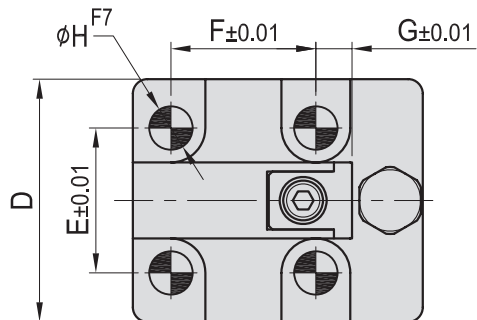

CP32

基準座 BLOCK STOP

MODEL NO.	A	B	C	D	E	F	G	H	K	kg
CP32-1240	37	30	12	67	40	40	10	12	80	0.86
CP32-1250			12	77	50	50		12	95	1.19
CP32-1650			15	77	50	50		16	95	1.14

SVF

ALV

OK-
VISEMITEE-
BITEJER-
GENS

其他類

技術
資料