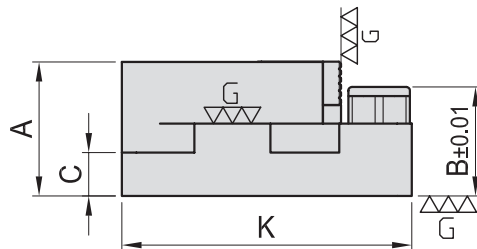

CP32

基準座 BLOCK STOP

MODEL NO.	A	B	C	D	E	F	G	H	K	kg
CP32-1240	37	30	12	67	40	40	10	12	80	0.86
CP32-1250			12	77	50	50		12	95	1.19
CP32-1650			15	77	50	50		16	95	1.14

SVF

ALV

OK-
VISEMITEE-
BITEJER-
GENS

其他類

技術
資料