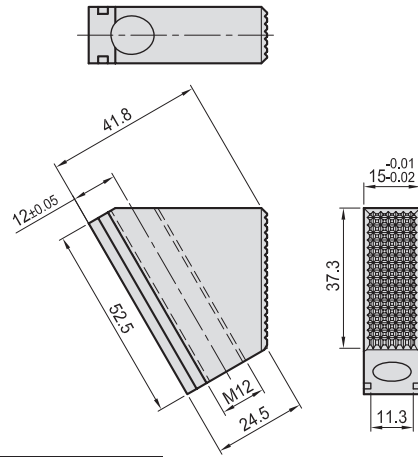

CP36

細齒面夾持鉗口 REPLACEMENT HARD-JAW

CP36A

MODEL NO.	kg
CP36A-1243	0.14

CP36B

MODEL NO.	kg
CP36B-1243	0.14

CP36C

MODEL NO.	kg
CP36C-1280	0.30