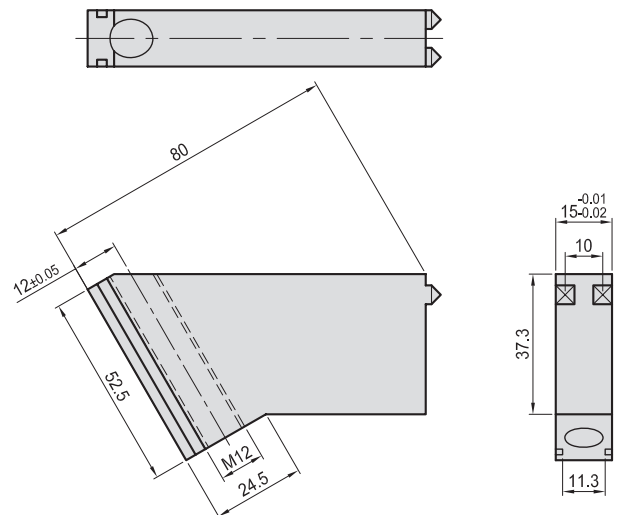

CP36

細齒面夾持鉗口 REPLACEMENT HARD-JAW

CP36A

MODEL NO.	kg
CP36A-1243	0.14

CP36B

MODEL NO.	kg
CP36B-1243	0.14

CP36C

MODEL NO.	kg
CP36C-1280	0.30