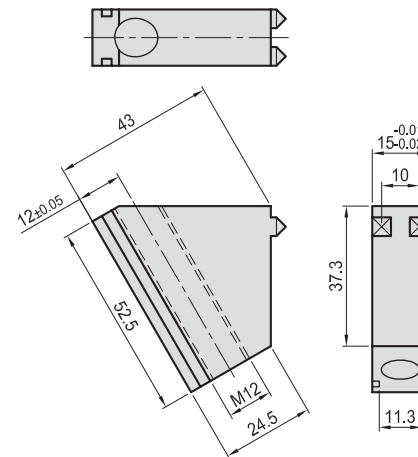

CP36

細齒面夾持鉗口 REPLACEMENT HARD-JAW

CP36A

MODEL NO.	kg
CP36A-1243	0.14

CP36B

MODEL NO.	kg
CP36B-1243	0.14

CP36C

MODEL NO.	kg
CP36C-1280	0.30