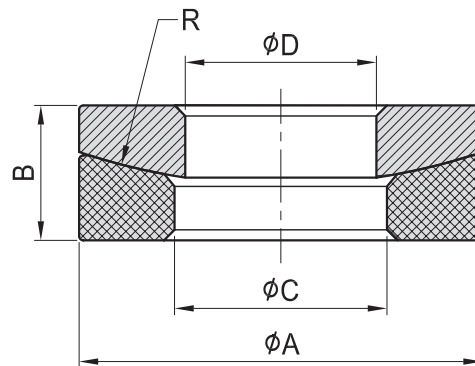

## 球型墊圈 SPHERICAL WASHER

- 材質：S45C
- 熱處理：HRC 38°
- 表面：染黑處理
- 用途：墊於螺帽下方，隨壓板作適當的傾斜

MODEL NO.	A	B	C	D	R	kg
PT25-0819	19	6.2	10	9	30	0.013
PT25-1022	22	8.0	12	11		0.019
PT25-1226	26	7.5	15	13	40	0.024
PT25-1428	28	9.0	16	15		0.033
PT25-1632	32		19	17	0.058	
PT25-1835	35	10.0	20	19	70	0.050
PT25-2040	40	11.8	23	21		0.089
PT25-2245	45	12.5	26	24	70	0.110
PT25-2450	50	13.5	28	27		0.150