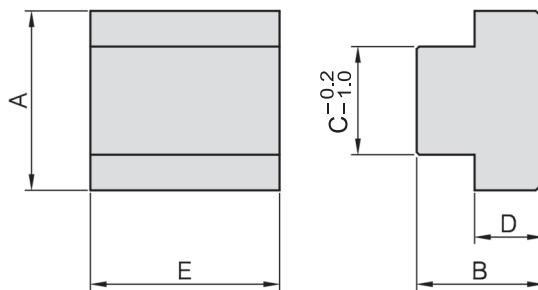

## T型螺帽素材 T-SLOT NUT-BLANK

- 材質：S45C

MODEL NO.	A	B	C	D	E	kg
PT42-1022	15.8	12.7	10	4.7	22	0.026
PT42-1222	17.5		12	5.5		0.032
PT42-1428	22.2	15.8	14	8.7	28	0.064
PT42-1628	25.4		16	8.7		0.073
PT42-1830	28.5	19.0	18	11.1	30	0.112
PT42-2030	31.7		20	11.9		0.128
PT42-2238	36.0	25.0	22	13.8	38	0.223
PT42-2438	38.2		24	14.0		0.239
PT42-2644	41.3	25.0	26	15.8	44	0.309
PT42-2850	44.0	28.5	28	17.5	50	0.403