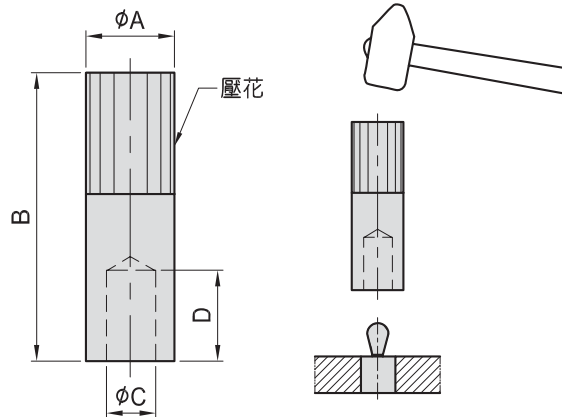

PT57

側向式定位柱組立棒 INSTALLATION TOOLS

- 材質：S45C
- 表面：染黑處理

MODEL NO.	A	B	C	D	g
PT57-0603	8	50	3.2	6	19
PT57-1006	12	60	6.2	13	50
PT57-1208	14	60	8.2	16	65
PT57-1610	18	60	10.2	19	106

BP

BPA

BC

CP