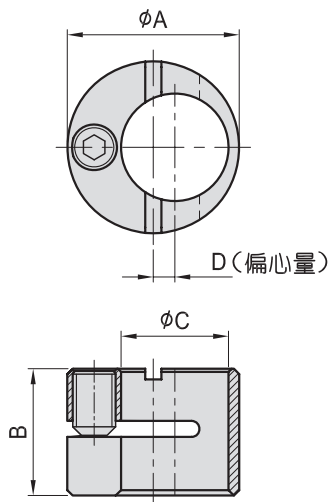

PT58

偏心塊 ECCENTRIC LINERS

- 材質：S45C
- 表面：染黑處理

MODEL NO.	A	B	C	D	g
PT58-0612	12	9.9	6	2	5.5
PT58-1016	16	11.9	10	2	9.4
PT58-1218	18	13.9	12	2	12.8
PT58-1625	25	17.9	16	3	34.0

SVF

ALV

OK-
VISE

MITEE-
BITE