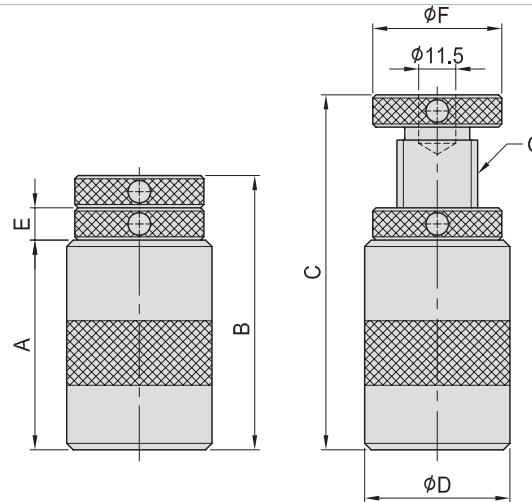

SU23

大型千斤頂 LARGE SUPPORT JACK

- 材質：S45C
- 表面：染黑處理

MODEL NO.	A	B~C	D	E	F	G	kg	KN
SU23-S0400	270	285~400	70	15	60	Tr40x4	8.0	260
SU23-S0500	370	385~500					10.5	
SU23-S0600	470	485~600	70	15	60	Tr40x4	12.0	260
SU23-S0700	570	585~700					14.0	
SU23-S0800	670	685~800	70	15	60	Tr40x4	15.0	260
SU23-S0900	770	785~900					16.5	
SU23-S1000	870	885~1000					18.0	