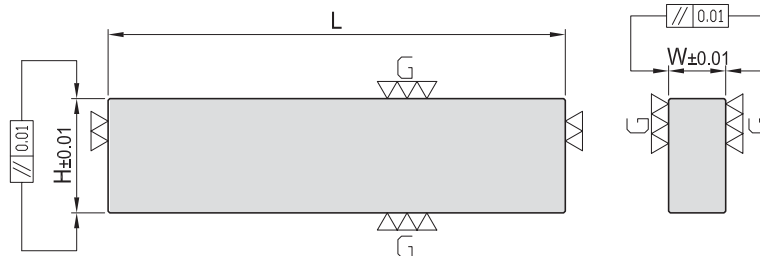

SU26

平行墊塊

HARDENED GROUND PARALLEL

- 材質：S45C
- 熱處理：HRC 45°

MODEL NO.	W	H	L	kg	MODEL NO.	W	H	L	kg
SU26-0812-100	8	12	100	0.18	SU26-2025-200	20	25	200	1.60
SU26-0815-100		15		0.19	SU26-2030-200		30		1.92
SU26-1015-100	10	15	100	0.24	SU26-2040-200		40		2.54
SU26-1020-100		20		0.32	SU26-2530-250	25	30	250	3.00
SU26-1025-100		25		0.22	SU26-2540-250		40		3.95
SU26-1215-100	12	15	100	0.28	SU26-2550-250	50	4.90		
SU26-1220-100		20		0.19	SU26-2840-300	28	40	300	5.80
SU26-1225-100		25		0.26	SU26-2850-300		50		6.66
SU26-1620-150	16	20	150	0.38	SU26-3850-300	38	50	300	9.00
SU26-1625-150		25		0.48	SU26-3875-300		75		13.80
SU26-1630-150		30		1.14					