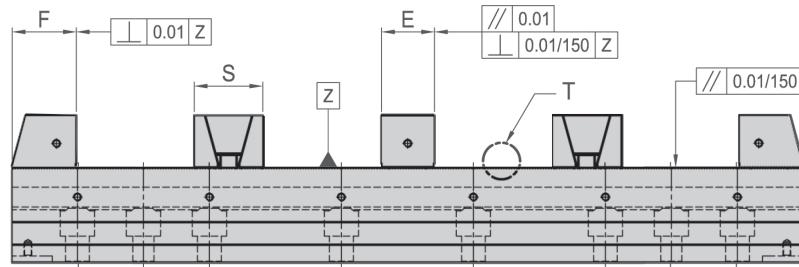

SVF-BE

彈性化並列式虎鉗系列

雙方向皆可夾持

BE系列適用於夾持量大的小型工件

- 材質：工具鋼
- 硬度：HRC 55°以上

高生產力
高靈活度

SVF-50 : 1000 kgf
夾持力：SVF-72 : 2000 kgf
SVF-100 : 3000 kgf

訂購編號

MODEL NO.	A	B	C	D	E	F	G	H	I	J	K	L	M	N	O	P	Q	R	S	kg
SVF-BE-5030-80	300	50	30	80	30	36	14	75	24.8	50	10	12	12.5	70	0.50	160	1.5	12	36	6.0
SVF-BE-5030-100			50	100										100						
SVF-BE-5040-80	400	50	40	80	30	36	14	75	24.8	50	10	12	12.5	80	0.50	240	1.5	12	36	7.5
SVF-BE-5040-100			50	100										200						
SVF-BE-5050-80	500	50	50	80	30	36	14	75	24.8	50	10	12	12.5	90	0.50	320	1.5	12	36	9.0
SVF-BE-5050-100				100										300						
SVF-BE-5060-80	600	50	60	80	30	36	14	75	24.8	50	10	12	12.5	100	0.50	400	1.5	12	36	10.2
SVF-BE-5060-100			50	100																
SVF-BE-5070-80	700	50	70	80	30	36	14	75	24.8	50	10	12	12.5	110	0.50	480	1.5	12	36	11.5
SVF-BE-5070-100			50	100										500						
SVF-BE-7240-100	400	72	50	100	40	48	18	112	39.7	72	14	16	21.3	100	0.70	200	2.0	16	52	18.0
SVF-BE-7250-100	500															300				21.0
SVF-BE-7260-100	600	72	50	100	40	48	18	112	39.7	72	14	16	21.3	100	0.70	400	2.0	16	52	24.0
SVF-BE-7270-100	700															500				26.0
SVF-BE-10040-100	400	100	50	100	44	48	18	115	43.1	72	14	16	22.2	100	0.85	200	2.5	16	65	27.0
SVF-BE-10050-100	500															300				31.0
SVF-BE-10060-100	600	100	50	100	44	48	18	115	43.1	72	14	16	22.2	100	0.85	400	2.5	16	65	35.0
SVF-BE-10070-100	700															500				39.0

(以上各型號並列式虎鉗基本可夾 1~4 個工件，如需增加工件，請加訂零件，加訂零件請參考 7-14~7-19 頁)

BP

BPA

BC

CP

SU

PT

SVF