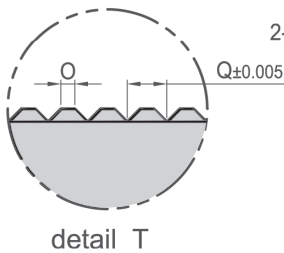

訂購編號

MODEL NO.	A	B	C	D	E	F	G	H	I	J	K	L	M	N	O	P	Q	R	S	kg
SVF-BE-5030-80	300	50	30	80	30	36	14	75	24.8	50	10	12	12.5	70	0.50	160	1.5	12	36	6.0
SVF-BE-5030-100			50	100										100						
SVF-BE-5040-80	400	50	40	80	30	36	14	75	24.8	50	10	12	12.5	80	0.50	240	1.5	12	36	7.5
SVF-BE-5040-100			50	100										200						
SVF-BE-5050-80	500	50	50	80	30	36	14	75	24.8	50	10	12	12.5	90	0.50	320	1.5	12	36	9.0
SVF-BE-5050-100				100										300						
SVF-BE-5060-80	600	50	60	80	30	36	14	75	24.8	50	10	12	12.5	100	0.50	400	1.5	12	36	10.2
SVF-BE-5060-100			50	100																
SVF-BE-5070-80	700	50	70	80	30	36	14	75	24.8	50	10	12	12.5	110	0.50	480	1.5	12	36	11.5
SVF-BE-5070-100			50	100										500						
SVF-BE-7240-100	400	72	50	100	40	48	18	112	39.7	72	14	16	21.3	100	0.70	200	2.0	16	52	18.0
SVF-BE-7250-100	500															300				21.0
SVF-BE-7260-100	600	72	50	100	40	48	18	112	39.7	72	14	16	21.3	100	0.70	400	2.0	16	52	24.0
SVF-BE-7270-100	700															500				26.0
SVF-BE-10040-100	400	100	50	100	44	48	18	115	43.1	72	14	16	22.2	100	0.85	200	2.5	16	65	27.0
SVF-BE-10050-100	500															300				31.0
SVF-BE-10060-100	600	100	50	100	44	48	18	115	43.1	72	14	16	22.2	100	0.85	400	2.5	16	65	35.0
SVF-BE-10070-100	700															500				39.0

(以上各型號並列式虎鉗基本可夾 1~4 個工件，如需增加工件，請加訂零件，加訂零件請參考 7-14~7-19 頁)

BP

BPA

BC

CP

SU

PT

SVF

ALV

OK-
VISE

MITEE-
BITE

JER-
GENS

其他類

技術
資料