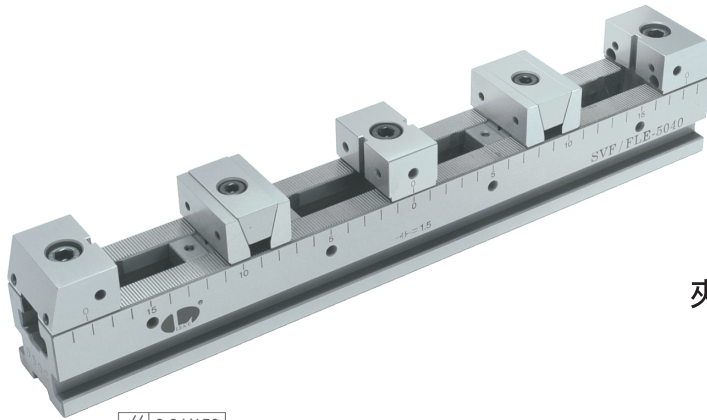

SVF-BE

彈性化並列式虎鉗系列

雙方向皆可夾持

BE系列適用於夾持量大的小型工件

- 材質：工具鋼
- 硬度：HRC 55°以上

高生產力
高靈活度

SVF-50 : 1000 kgf
夾持力：SVF-72 : 2000 kgf
SVF-100 : 3000 kgf

訂購編號

MODEL NO.	A	B	C	D	E	F	G	H	I	J	K	L	M	N	O	P	Q	R	S	kg
SVF-BE-5030-80	300	50	30	80	30	36	14	75	24.8	50	10	12	12.5	70	0.50	160	1.5	12	36	6.0
SVF-BE-5030-100			50	100										100						
SVF-BE-5040-80	400	50	40	80	30	36	14	75	24.8	50	10	12	12.5	80	0.50	240	1.5	12	36	7.5
SVF-BE-5040-100			50	100										200						
SVF-BE-5050-80	500	50	50	80	30	36	14	75	24.8	50	10	12	12.5	90	0.50	320	1.5	12	36	9.0
SVF-BE-5050-100				100										300						
SVF-BE-5060-80	600	50	60	80	30	36	14	75	24.8	50	10	12	12.5	100	0.50	400	1.5	12	36	10.2
SVF-BE-5060-100			50	100																
SVF-BE-5070-80	700	50	70	80	30	36	14	75	24.8	50	10	12	12.5	110	0.50	480	1.5	12	36	11.5
SVF-BE-5070-100			50	100										500						
SVF-BE-7240-100	400	72	50	100	40	48	18	112	39.7	72	14	16	21.3	100	0.70	200	2.0	16	52	18.0
SVF-BE-7250-100	500															300				21.0
SVF-BE-7260-100	600	72	50	100	40	48	18	112	39.7	72	14	16	21.3	100	0.70	400	2.0	16	52	24.0
SVF-BE-7270-100	700															500				26.0
SVF-BE-10040-100	400	100	50	100	44	48	18	115	43.1	72	14	16	22.2	100	0.85	200	2.5	16	65	27.0
SVF-BE-10050-100	500															300				31.0
SVF-BE-10060-100	600	100	50	100	44	48	18	115	43.1	72	14	16	22.2	100	0.85	400	2.5	16	65	35.0
SVF-BE-10070-100	700															500				39.0

(以上各型號並列式虎鉗基本可夾 1~4 個工件，如需增加工件，請加訂零件，加訂零件請參考 7-14~7-19 頁)

BP

BPA

BC

CP

SU

PT

SVF

SVF-BE 夾持功能

夾持工件最大範圍

品名代號	一個工件	二個工件	三個工件	四個工件	五個工件
SVF-BE-5030	203	96	45	31	14
SVF-BE-5040	303	146	79	56	34
SVF-BE-5050	403	196	112	81	54
SVF-BE-5060	503	246	145	106	74
SVF-BE-5070	603	296	179	131	94
SVF-BE-7240	269	126	59	40	17
SVF-BE-7250	369	176	92	65	37
SVF-BE-7260	469	226	125	90	57
SVF-BE-7270	569	276	159	115	77
SVF-BE-10040	258	119	49	32	-
SVF-BE-10050	358	169	83	57	28
SVF-BE-10060	458	219	116	82	48
SVF-BE-10070	558	269	149	107	68