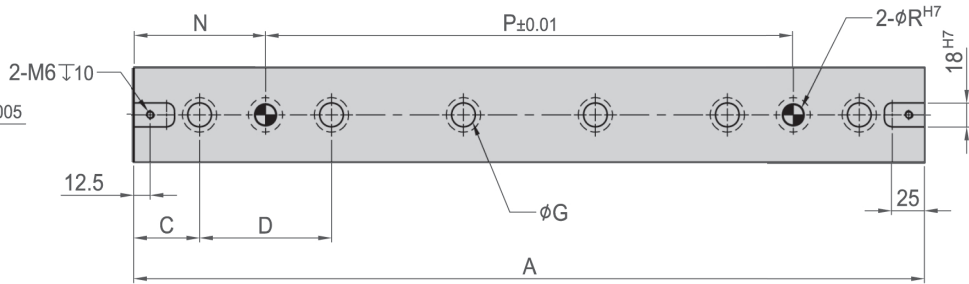

SVF-BE

彈性化並列式虎鉗系列

雙方向皆可夾持

BE系列適用於夾持量大的小型工件

- 材質：工具鋼
- 硬度：HRC 55°以上

高生產力
高靈活度

SVF-50 : 1000 kgf
夾持力：SVF-72 : 2000 kgf
SVF-100 : 3000 kgf

訂購編號

MODEL NO.	A	B	C	D	E	F	G	H	I	J	K	L	M	N	O	P	Q	R	S	kg
SVF-BE-5030-80	300	50	30	80	30	36	14	75	24.8	50	10	12	12.5	70	0.50	160	1.5	12	36	6.0
SVF-BE-5030-100			50	100										100						
SVF-BE-5040-80	400	50	40	80	30	36	14	75	24.8	50	10	12	12.5	80	0.50	240	1.5	12	36	7.5
SVF-BE-5040-100			50	100										200						
SVF-BE-5050-80	500	50	50	80	30	36	14	75	24.8	50	10	12	12.5	90	0.50	320	1.5	12	36	9.0
SVF-BE-5050-100				100										300						
SVF-BE-5060-80	600	50	60	80	30	36	14	75	24.8	50	10	12	12.5	100	0.50	400	1.5	12	36	10.2
SVF-BE-5060-100			50	100																
SVF-BE-5070-80	700	50	70	80	30	36	14	75	24.8	50	10	12	12.5	110	0.50	480	1.5	12	36	11.5
SVF-BE-5070-100			50	100										500						
SVF-BE-7240-100	400	72	50	100	40	48	18	112	39.7	72	14	16	21.3	100	0.70	200	2.0	16	52	18.0
SVF-BE-7250-100	500															300				21.0
SVF-BE-7260-100	600	72	50	100	40	48	18	112	39.7	72	14	16	21.3	100	0.70	400	2.0	16	52	24.0
SVF-BE-7270-100	700															500				26.0
SVF-BE-10040-100	400	100	50	100	44	48	18	115	43.1	72	14	16	22.2	100	0.85	200	2.5	16	65	27.0
SVF-BE-10050-100	500															300				31.0
SVF-BE-10060-100	600	100	50	100	44	48	18	115	43.1	72	14	16	22.2	100	0.85	400	2.5	16	65	35.0
SVF-BE-10070-100	700															500				39.0

(以上各型號並列式虎鉗基本可夾 1~4 個工件，如需增加工件，請加訂零件，加訂零件請參考 7-14~7-19 頁)

BP

BPA

BC

CP

SU

PT

SVF