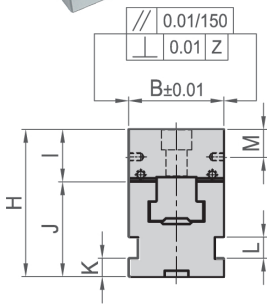

SVF-BE

彈性化並列式虎鉗系列

雙方向皆可夾持

BE系列適用於夾持量大的小型工件

- 材質：工具鋼
- 硬度：HRC 55°以上

高生產力
高靈活度

SVF-50 : 1000 kgf
夾持力：SVF-72 : 2000 kgf
SVF-100 : 3000 kgf

訂購編號

MODEL NO.	A	B	C	D	E	F	G	H	I	J	K	L	M	N	O	P	Q	R	S	kg
SVF-BE-5030-80	300	50	30	80	30	36	14	75	24.8	50	10	12	12.5	70	0.50	160	1.5	12	36	6.0
SVF-BE-5030-100			50	100										100						
SVF-BE-5040-80	400	50	40	80	30	36	14	75	24.8	50	10	12	12.5	80	0.50	240	1.5	12	36	7.5
SVF-BE-5040-100			50	100										200						
SVF-BE-5050-80	500	50	50	80	30	36	14	75	24.8	50	10	12	12.5	90	0.50	320	1.5	12	36	9.0
SVF-BE-5050-100				100										300						
SVF-BE-5060-80	600	50	60	80	30	36	14	75	24.8	50	10	12	12.5	100	0.50	400	1.5	12	36	10.2
SVF-BE-5060-100			50	100																
SVF-BE-5070-80	700	50	70	80	30	36	14	75	24.8	50	10	12	12.5	110	0.50	480	1.5	12	36	11.5
SVF-BE-5070-100			50	100										500						
SVF-BE-7240-100	400	72	50	100	40	48	18	112	39.7	72	14	16	21.3	100	0.70	200	2.0	16	52	18.0
SVF-BE-7250-100	500															300				21.0
SVF-BE-7260-100	600	72	50	100	40	48	18	112	39.7	72	14	16	21.3	100	0.70	400	2.0	16	52	24.0
SVF-BE-7270-100	700															500				26.0
SVF-BE-10040-100	400	100	50	100	44	48	18	115	43.1	72	14	16	22.2	100	0.85	200	2.5	16	65	27.0
SVF-BE-10050-100	500															300				31.0
SVF-BE-10060-100	600	100	50	100	44	48	18	115	43.1	72	14	16	22.2	100	0.85	400	2.5	16	65	35.0
SVF-BE-10070-100	700															500				39.0

(以上各型號並列式虎鉗基本可夾 1~4 個工件，如需增加工件，請加訂零件，加訂零件請參考 7-14~7-19 頁)

BP

BPA

BC

CP

SU

PT

SVF