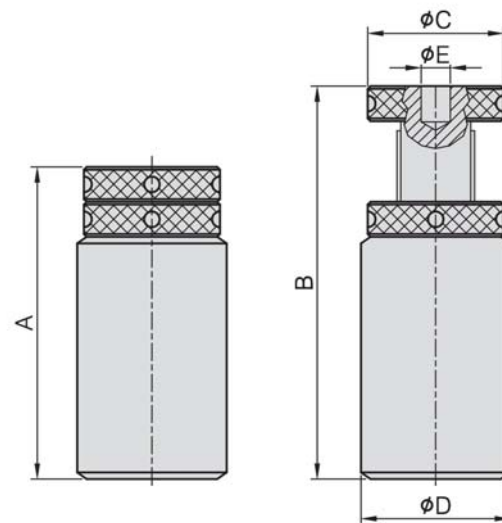

## 小型千斤頂 SUPPORT JACK

- 材質：S45C
- 表面：染黑處理

MODEL NO.	A	B	C	D	E	kg	KN
SU22-S050	37	50	35	40	11.5	0.29	72
SU22-S070	50	70	35	40	11.5	0.40	72
SU22-S100	70	100	40	45	11.5	0.72	135
SU22-S150	100	150	45	50	11.5	1.30	135
SU22-S250	150	250	50	60	11.5	2.90	155
SU22-S300	200	300	50	60	11.5	3.50	155