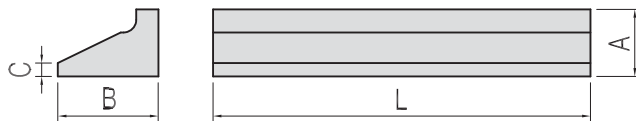

# 平行墊塊 GROUND PARALLEL SET

- 材質：S45C(JIS) / CK45(DIIN)
- 硬度：HRC 45°
- 精度：寬 X 高  $\pm 0.01$   
長  $\pm 0.5$

本體

爪金

GP102

内容物	本體尺寸			爪金尺寸				包裝數量	kg (1)
	A	B	C	A	B	C	L		
GP102-05	5	16	100	-	-	-	-	2	1 SET/11.6
GP102-06	6	18	100	-	-	-	-	2	
GP102-08	8	24	100	-	-	-	-	2	
GP102-10	10	30	100	-	-	-	-	2	
GP102-12	12	36	150	-	-	-	-	2	
GP102-14	14	48	150	-	-	-	-	2	
GP102-18	18	60	150	-	-	-	-	2	
GP102-22	22	62	150	-	-	-	-	2	
GP102-24				15	31	2.5	200	2	