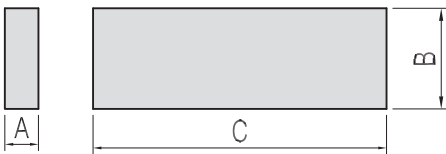

# 平行墊塊 GROUND PARALLEL SET

- 材質：S45C(JIS) / CK45(DIIN)
- 硬度：HRC 45°
- 精度：寬 X 高  $\pm 0.01$   
長  $\pm 0.5$

本體

爪金

GP102

内容物	本體尺寸			爪金尺寸				包裝數量	kg (1)
	A	B	C	A	B	C	L		
GP102-05	5	16	100	-	-	-	-	2	1 SET/11.6
GP102-06	6	18	100	-	-	-	-	2	
GP102-08	8	24	100	-	-	-	-	2	
GP102-10	10	30	100	-	-	-	-	2	
GP102-12	12	36	150	-	-	-	-	2	
GP102-14	14	48	150	-	-	-	-	2	
GP102-18	18	60	150	-	-	-	-	2	
GP102-22	22	62	150	-	-	-	-	2	
GP102-24				15	31	2.5	200	2	