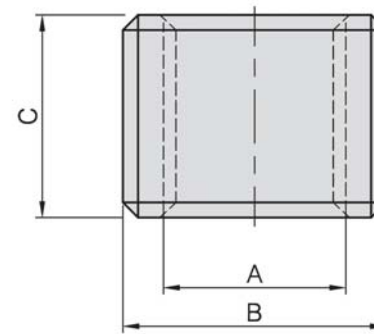

PT43

牙套 THREADED INSERT

- 材質：S45C
- 硬度：HRC 32°~35°

MODEL NO.	A	B	C	kg
PT43-0612-10	M6x1.00	M12x1.5	10	0.005
PT43-0814-12	M8x1.25	M14x1.5	12	0.008
PT43-1016-15	M10x1.50	M16x1.5	15	0.010
PT43-1218-16	M12x1.75	M18x2	16	0.015
PT43-1420-18	M14x2.00	M20x2	18	0.030
PT43-1622-14	M16x2.00	M22x2	14	0.020
PT43-1622-20	M16x2.00	M22x2	20	0.025
PT43-2028-25	M20x2.50	M28x2	25	0.050